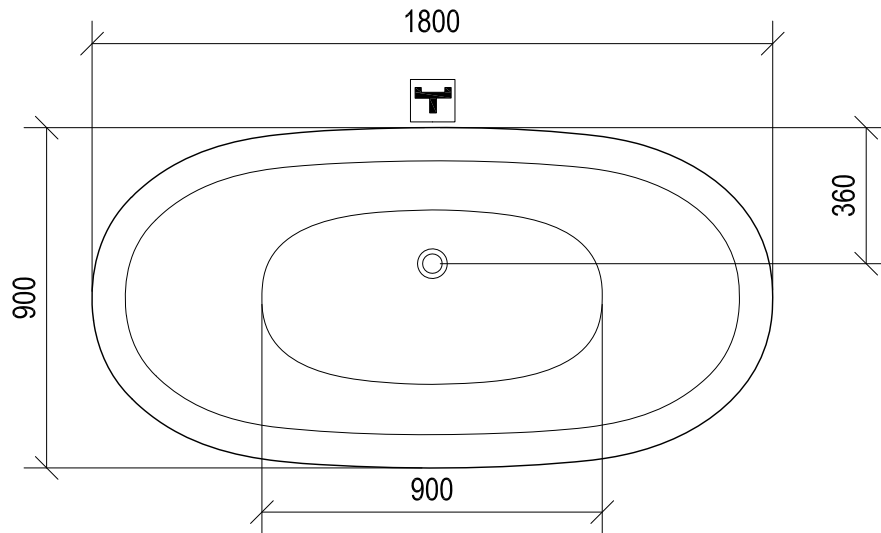

SILKSTONE VANNA
SILKSTONE BATHTUB
ВАННА ИЗ SILKSTONE МАТЕРИАЛА

DOLCE SILK

maisītājkrāns no sienas vai no grīdas
wall mounted mixer or floor mixer
смеситель со стены или напольный

www.paa.lv
www.paabaths.com

1800x900x650
V: 260l
m: 145kg

M 1:20

LV: pieļaujamās garuma un platuma robežnovirzes: līdz 1m +/-5mm, virs 1m -5/+10mm
ENG: the tolerated error of dimensions for 1m is +/-5mm, above 1m -5/+10mm
RUS: допустимые изменения границ длины и ширины до 1м +/-5мм, более 1м -5/+10мм

LV: PAA patur tiesības nebūtiski izmainīt produkcijas vizuālo izskatu un konstrukciju
ENG: PAA reserve the right to solely make minor changes to the product construction and appearance
RUS: PAA оставляет за собой право незначительно менять внешний вид и конструкцию изделий