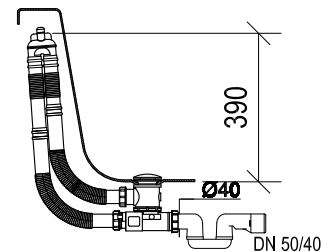

SILKSTONE VANNA
SILKSTONE BATHTUB
ВАННА ИЗ SILKSTONE МАТЕРИАЛА

DOLCE SILK

maisītājkrāns no sienas vai no grīdas
wall mounted mixer or floor mixer
смеситель со стены или напольный

www.paa.lv
www.paabaths.com

1800x900x650
V: 260l
m: 145kg

M 1:20

LV: pieļaujamās garuma un platuma robežnovirzes: līdz 1m +/-5mm, virs 1m -5/+10mm
ENG: the tolerated error of dimensions for 1m is +/-5mm, above 1m -5/+10mm
RUS: допустимые изменения границ длины и ширины до 1м +/-5мм, более 1м -5/+10мм

LV: PAA patur tiesības nebūtiski izmainīt produkcijas vizuālo izskatu un konstrukciju
ENG: PAA reserve the right to solely make minor changes to the product construction and appearance
RUS: PAA оставляет за собой право незначительно менять внешний вид и конструкцию изделий