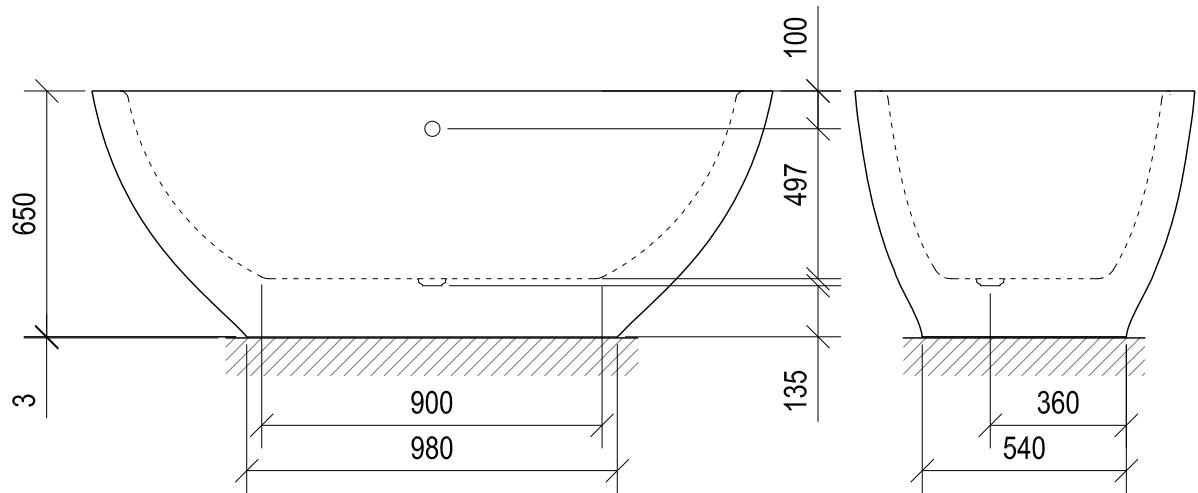

SILKSTONE VANNA
SILKSTONE BATHTUB
ВАННА ИЗ SILKSTONE МАТЕРИАЛА

DOLCE SILK

maisītājkrāns no sienas vai no grīdas
wall mounted mixer or floor mixer
смеситель со стены или напольный

www.paa.lv
www.paabaths.com

1800x900x650
V: 260l
m: 145kg

M 1:20

LV: pieļaujamās garuma un platuma robežnovirzes: līdz 1m +/-5mm, virs 1m -5/+10mm
ENG: the tolerated error of dimensions for 1m is +/-5mm, above 1m -5/+10mm
RUS: допустимые изменения границ длины и ширины до 1м +/-5мм, более 1м -5/+10мм

LV: PAA patur tiesības nebūtiski izmainīt produkcijas vizuālo izskatu un konstrukciju
ENG: PAA reserve the right to solely make minor changes to the product construction and appearance
RUS: PAA оставляет за собой право незначительно менять внешний вид и конструкцию изделий